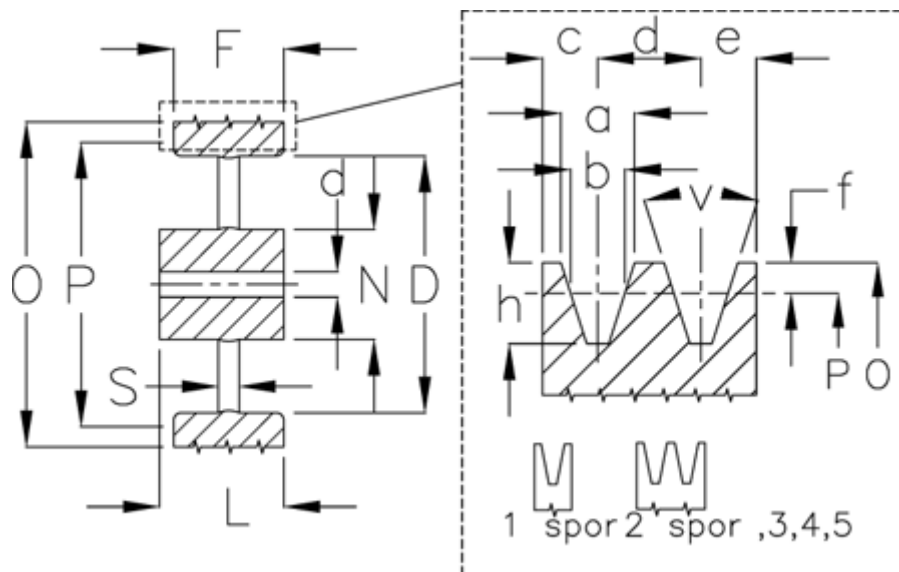

Varenummer: 60410060002
 Beskrivelse: Uboret kileremsskive A 600/2

Mål

Antal spor = 2
 D = 567
 d = 25
 F = 35.0
 L = 50
 N = 110
 O = 605.5
 P = 600

S = 18
 Type = A